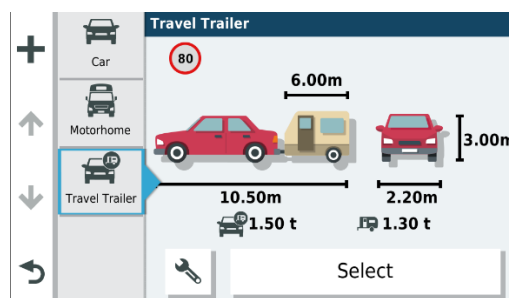

Camper 780 & Digital Traffic

6,95" Camper navigatietoestel

Geavanceerde GPS camper-navigatie voor de kampeerliefhebber

- Camper-navigatietoestel met een aanraakscherm van 6,95" met hoge resolutie
- Aangepaste routes houden rekening met de grootte en het gewicht van uw camper of caravan en vinden vervolgens de beste route voor uw voertuig¹
- Geeft waarschuwingen over de weg en houdt u op de hoogte van steile hellingen, scherpe bochten, gewichtslimieten en meer
- Bevat een grote database met camperplaatsen van ACSI en Campercontact en gratis stopplaatsen van Trailer's PARK
- Koppel met uw compatibele smartphone voor toegang tot handsfree bellen en smartphone meldingen; inclusief spraakgestuurde navigatie voor gemak onderweg
- Met gratis digitale verkeersinformatie via DAB
- Updates voor veiligheidscamera's en flitsers inbegrepen

Bekijk uw navigatie in één oogopslag

Dit 6,95" GPS-navigatietoestel beschikt over een helder aanraakscherm, zodat u belangrijke informatie gemakkelijk kunt zien.

Aangepaste routes

Camper 780 houdt rekening met de grootte en het gewicht van uw camper en zoekt vervolgens de beste route¹. U kunt ook profielen voor meerdere voertuigen of aanhangers opslaan.

Wees slimmer dan het verkeer

Met Garmin Digital Traffic verkeersinformatie kunt u meteen aan de slag.

Weet wat er komt

Verkeerswaarschuwingen geven u extra informatie over steile hellingen, scherpe bochten, gewichtslimieten en meer op de weg voor u. U kunt zelfs de informatie over hoogteverschillen op uw route in detail bekijken om uzelf voor te bereiden op steile hellingen.

Moeiteloos achteruitrijden

Hulp nodig bij het verlaten van krappe parkeerruimtes? Camper 780 is compatibel met de BC™ 30 en BC 40 achteruitrijcamera's, die gegevens draadloos kunnen verzenden over een afstand tot 8 meter. Gebruik een camera om beter te zien wat er zich achter u bevindt.