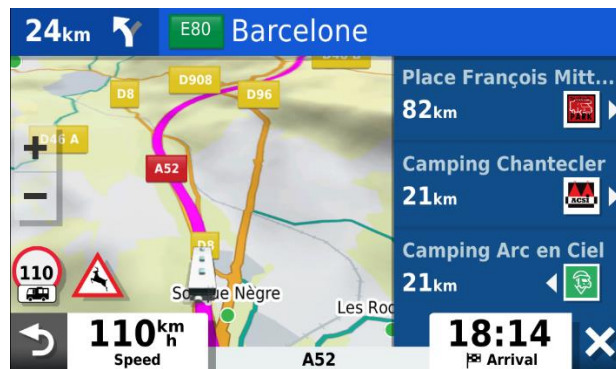

Bekijk uw navigatie in één oogopslag

Dit 6,95" GPS-navigatietoestel beschikt over een helder aanraakscherm, zodat u belangrijke informatie gemakkelijk kunt zien.

Aangepaste routes

Camper 780 houdt rekening met de grootte en het gewicht van uw camper en zoekt vervolgens de beste route¹. U kunt ook profielen voor meerdere voertuigen of aanhangers opslaan.

Wees slimmer dan het verkeer

Met Garmin Digital Traffic verkeersinformatie kunt u meteen aan de slag.

Weet wat er komt

Verkeerswaarschuwingen geven u extra informatie over steile hellingen, scherpe bochten, gewichtslimieten en meer op de weg voor u. U kunt zelfs de informatie over hoogteverschillen op uw route in detail bekijken om uzelf voor te bereiden op steile hellingen.

Vind de beste campings

Om de beste plaatsen voor een pitstop te vinden, bevat het Camper 780 navigatietoestel een grote database met camperterreinen van ACSI en Campercontact en gratis stopplaatsen van Trailer's PARK, die u kunt filteren op prijs, voorzieningen en meer. Het toestel toont ook rustplaatsen en andere voorzieningen op uw route. Zoek ze door met uw vinger over de kaart te schuiven. Ga voor meer informatie en lokale nuttige punten naar TripAdvisor, Foursquare en meer.